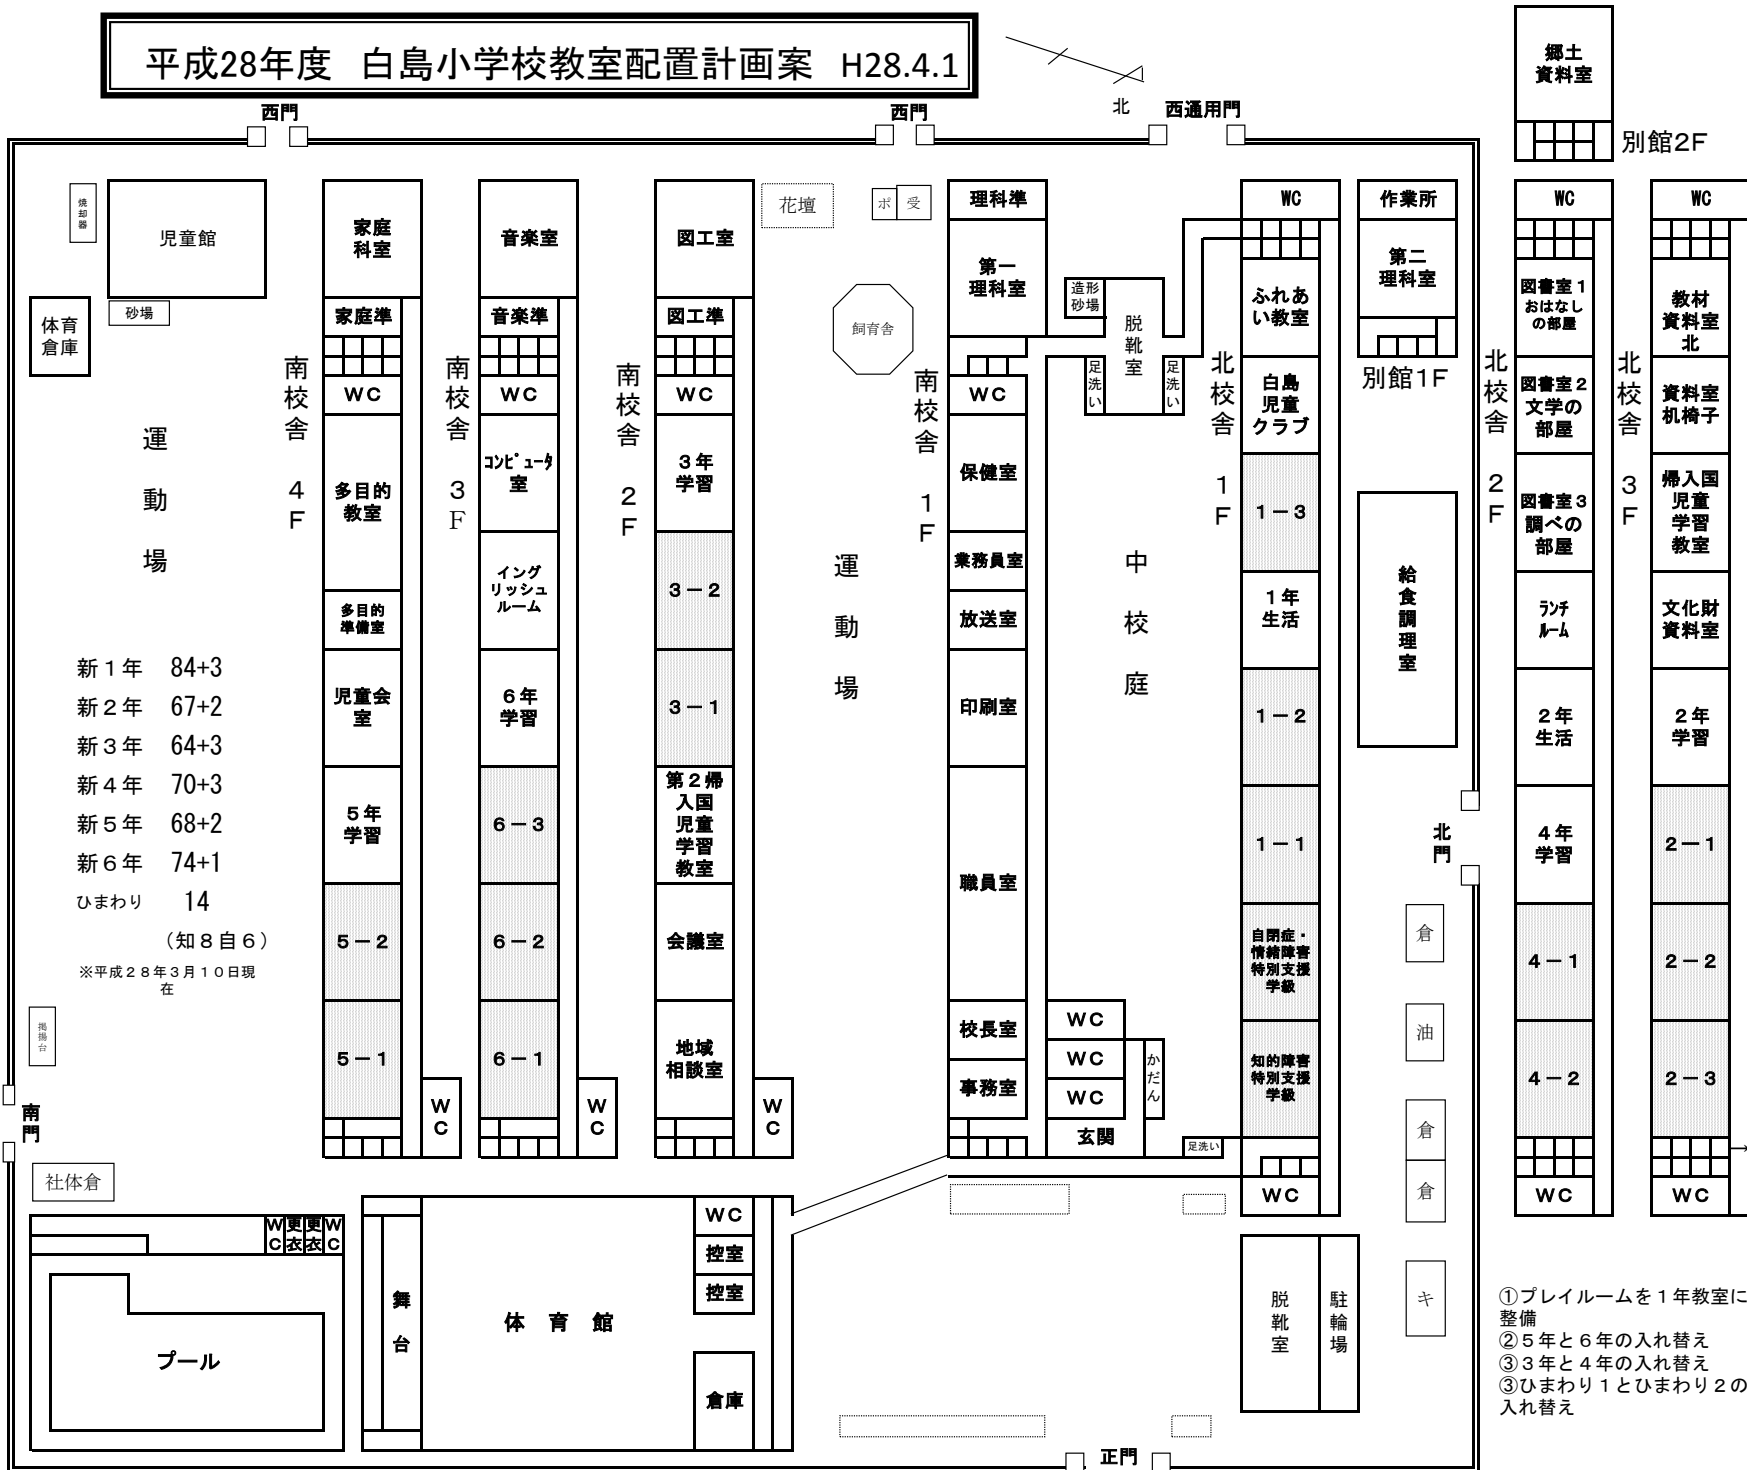

# 平成28年度 白島小学校教室配置計画案 H28.4.1

新1年 84+3  
 新2年 67+2  
 新3年 64+3  
 新4年 70+3  
 新5年 68+2  
 新6年 74+1  
 ひまわり 14  
 (知8自6)

※平成28年3月10日現在

- ① ブレイルームを1年教室に整備
- ② 5年と6年の入れ替え
- ③ 3年と4年の入れ替え
- ③ ひまわり1とひまわり2の入れ替え

屋上